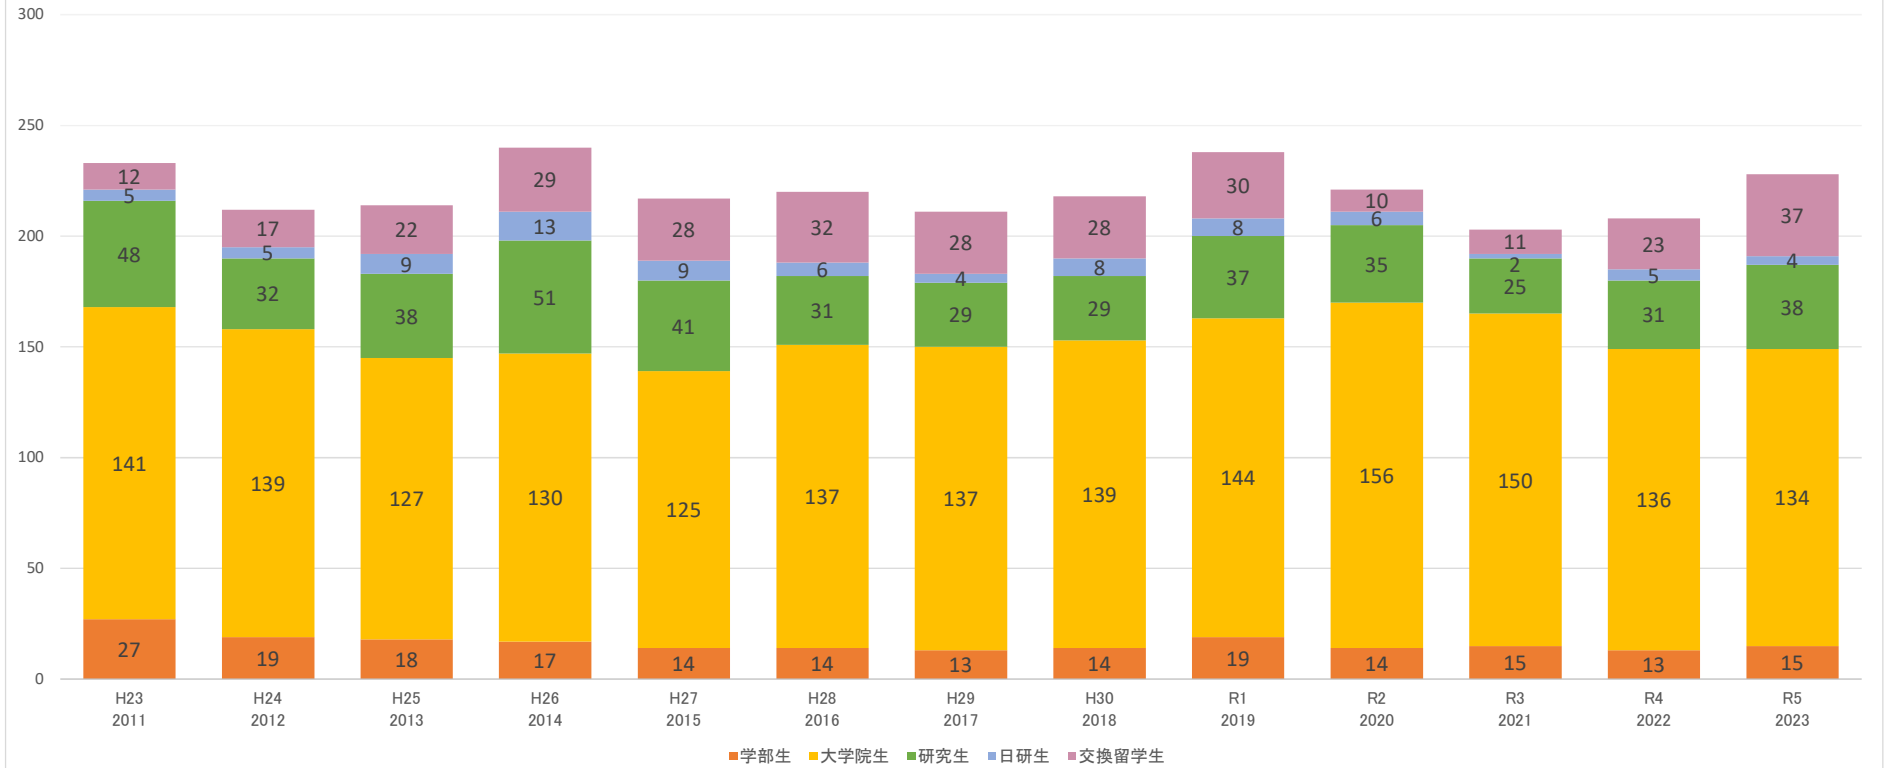

外国人留学生数の推移(各年5月1日現在)

外国人留学生数(人)

年度	H23 2011	H24 2012	H25 2013	H26 2014	H27 2015	H28 2016	H29 2017	H30 2018	R1 2019	R2 2020	R3 2021	R4 2022	R5 2023
学部生	27	19	18	17	14	14	13	14	19	14	15	13	15
大学院生	141	139	127	130	125	137	137	139	144	156	150	136	134
研究生	48	32	38	51	41	31	29	29	37	35	25	31	38
日研生	5	5	9	13	9	6	4	8	8	6	2	5	4
交換留学生	12	17	22	29	28	32	28	28	30	10	11	23	37
合計	233	212	214	240	217	220	211	218	238	221	203	208	228

日本国籍の交換留学生2名を除く

新型コロナウイルス感染症の拡大により、春学期の交換留学の受入を中止